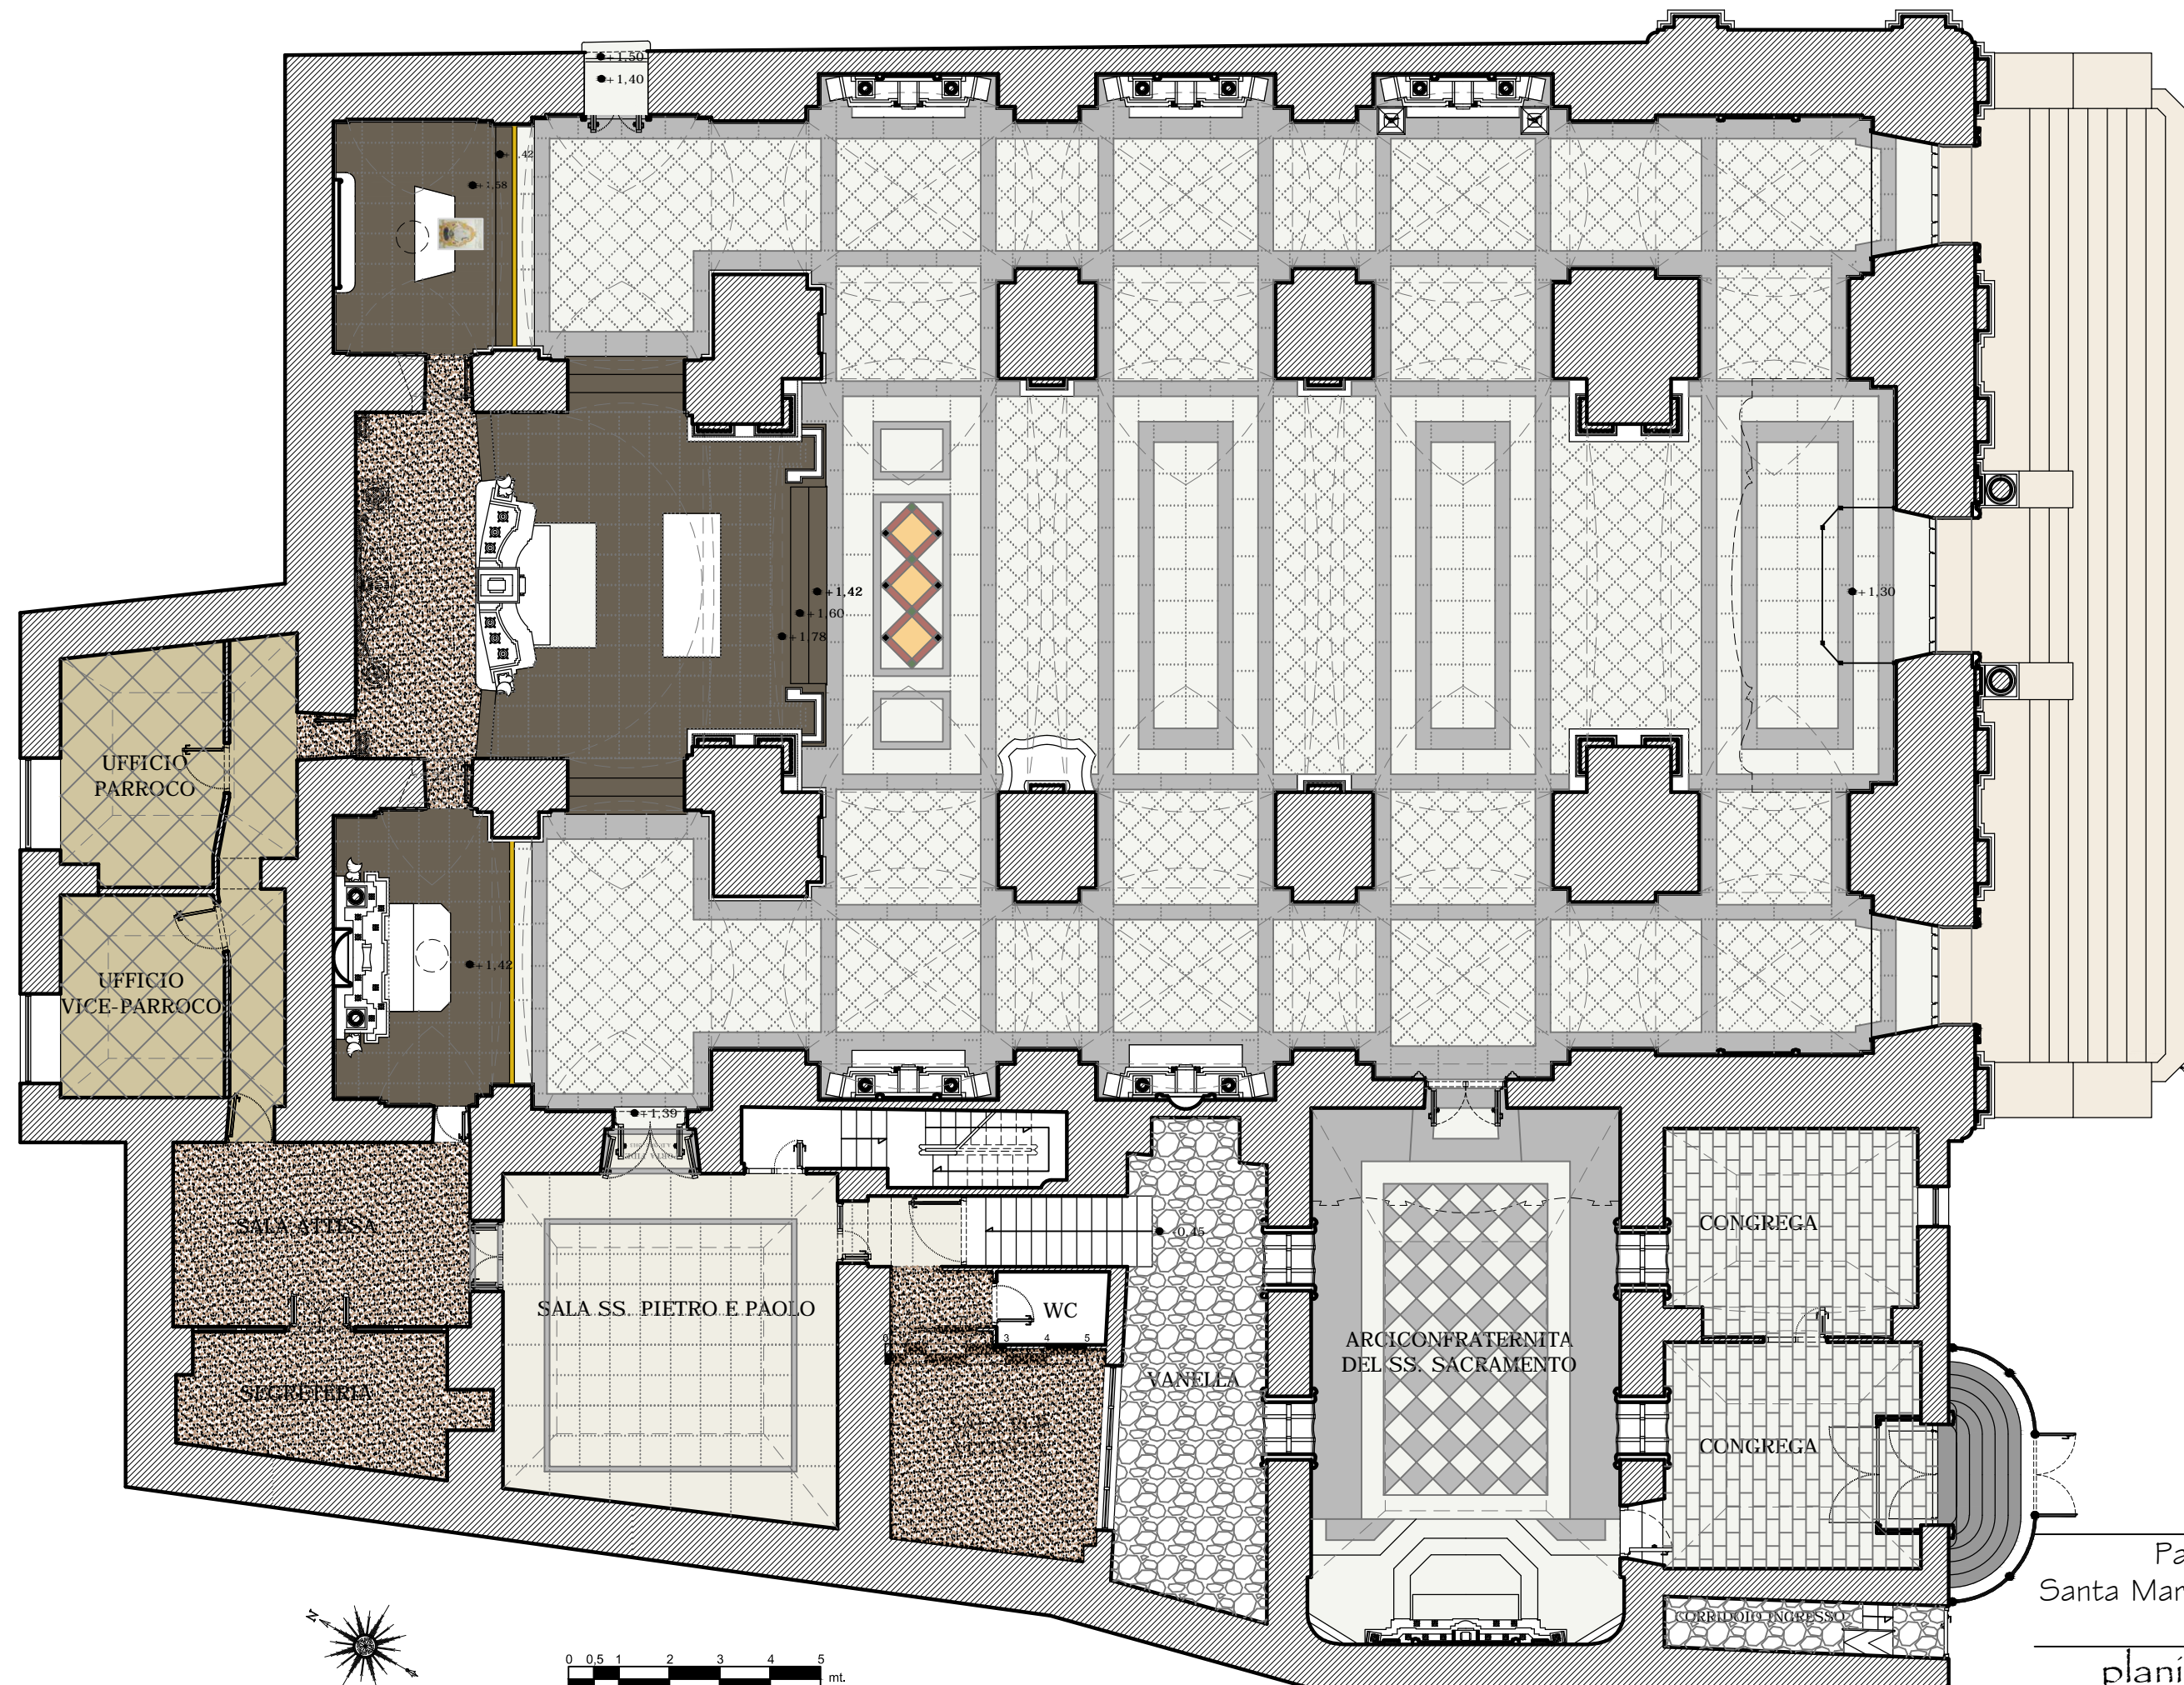

LEGENDA PAVIMENTI

-  GRANITO ROSA DI SARDEGNA
-  BARDIGLIO
-  CARRARA
-  CALACATTA
-  PIETRA LAVICA LEVIGATA
-  BRECCIA BEIGE
-  PIPERINO
-  GRES BEIGE
-  BOLLETTONATO

• 0.00

PIAZZA SANCIRO

Parrocchia-Santuario  
 Santa Maria della Natività e San Ciro  
 Portici (NA)  
 planimetria generale  
 stato dei luoghi