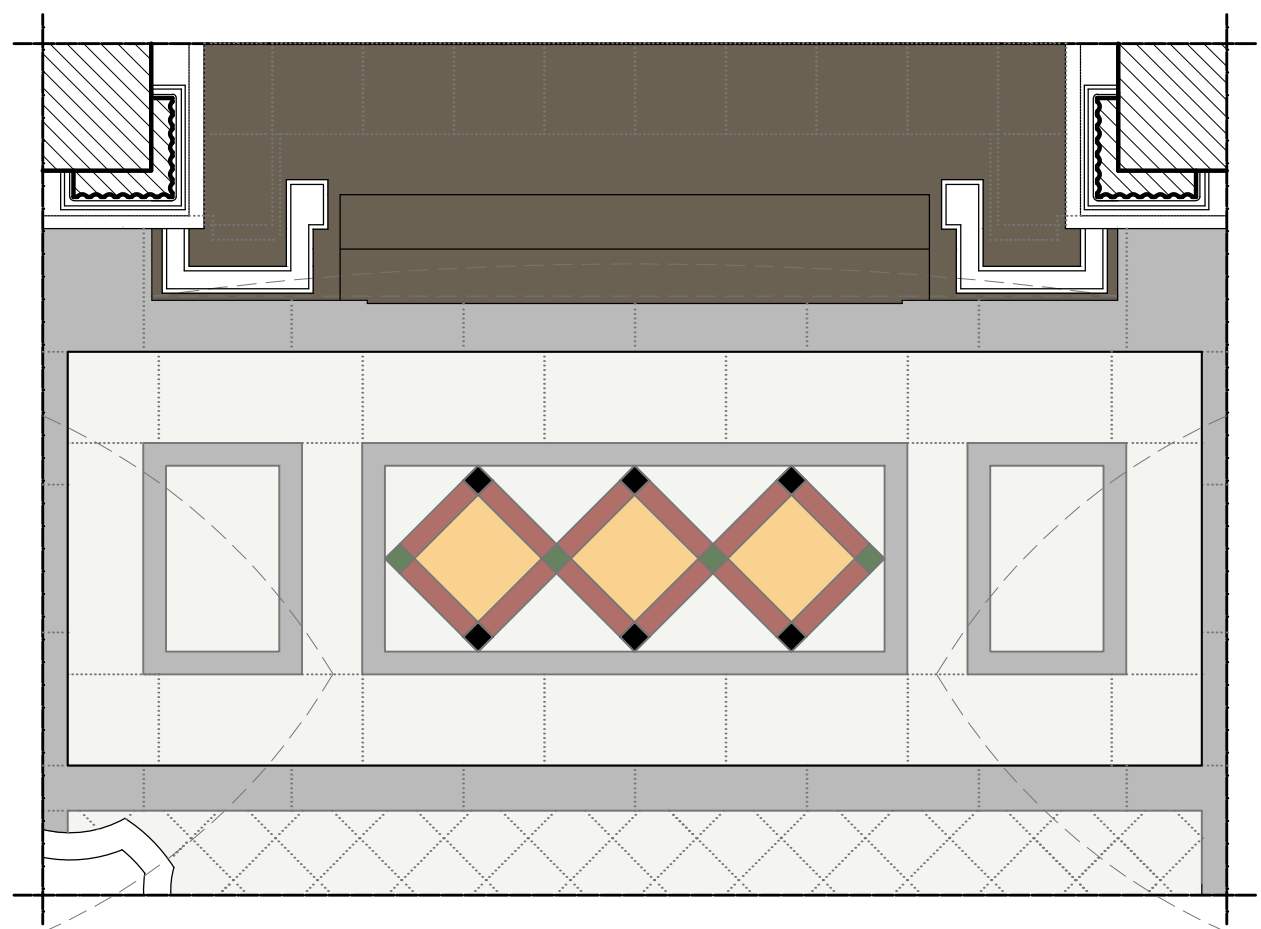

Parrocchia-Santuario
Santa Maria della Natività e San Ciro
Portici (NA)

LEGENDA MATERIALI

	BASALTINO
	BARDIGLIO
	CARRARA
	GIALLO REALE
	ROSSO VERONA
	NERO MARQUINIA
	VERDE ALPI

prospetto: particolare dell'altare maggiore
progetto - scala 1:50

planimetria: particolare del pavimento antistante l'altare maggiore
progetto - scala 1:50