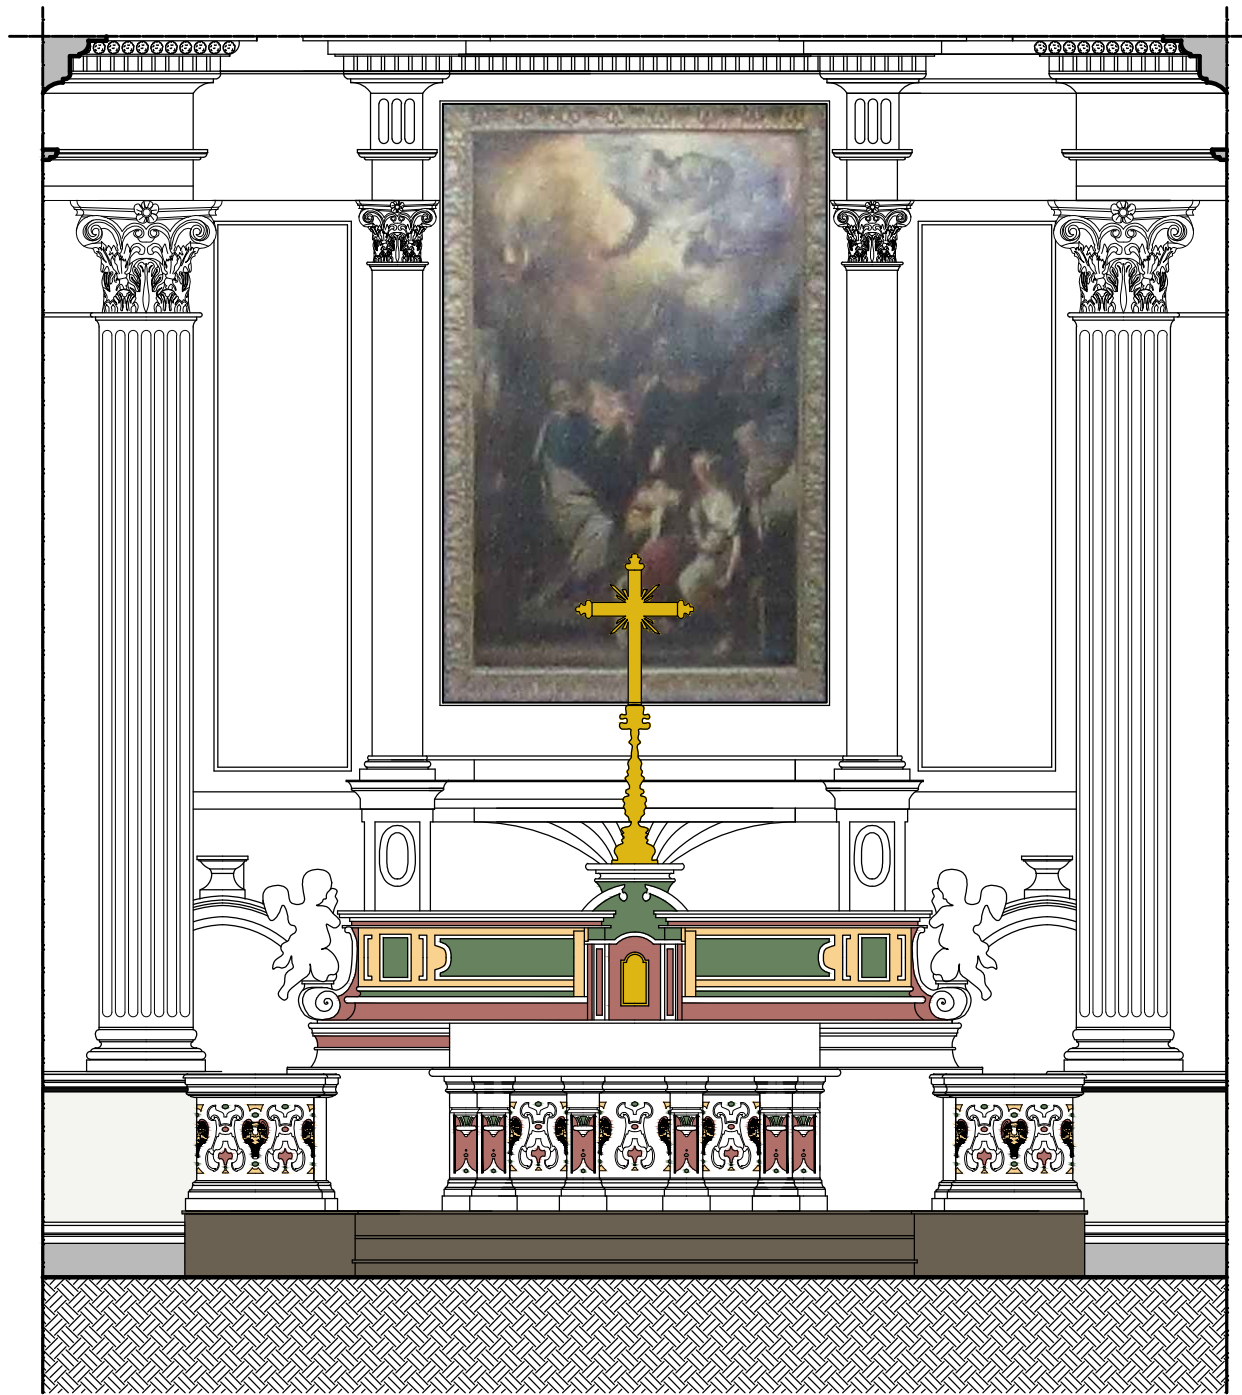

Parrocchia-Santuario
Santa Maria della Natività e San Ciro
Portici (NA)

LEGENDA MATERIALI

	BASALTINO
	BARDIGLIO
	CARRARA
	GIALLO REALE
	ROSSO VERONA
	NERO MARQUINIA
	VERDE ALPI

prospetto: particolare dell'altare maggiore
progetto - scala 1:50

planimetria: particolare del pavimento antistante l'altare maggiore
progetto - scala 1:50