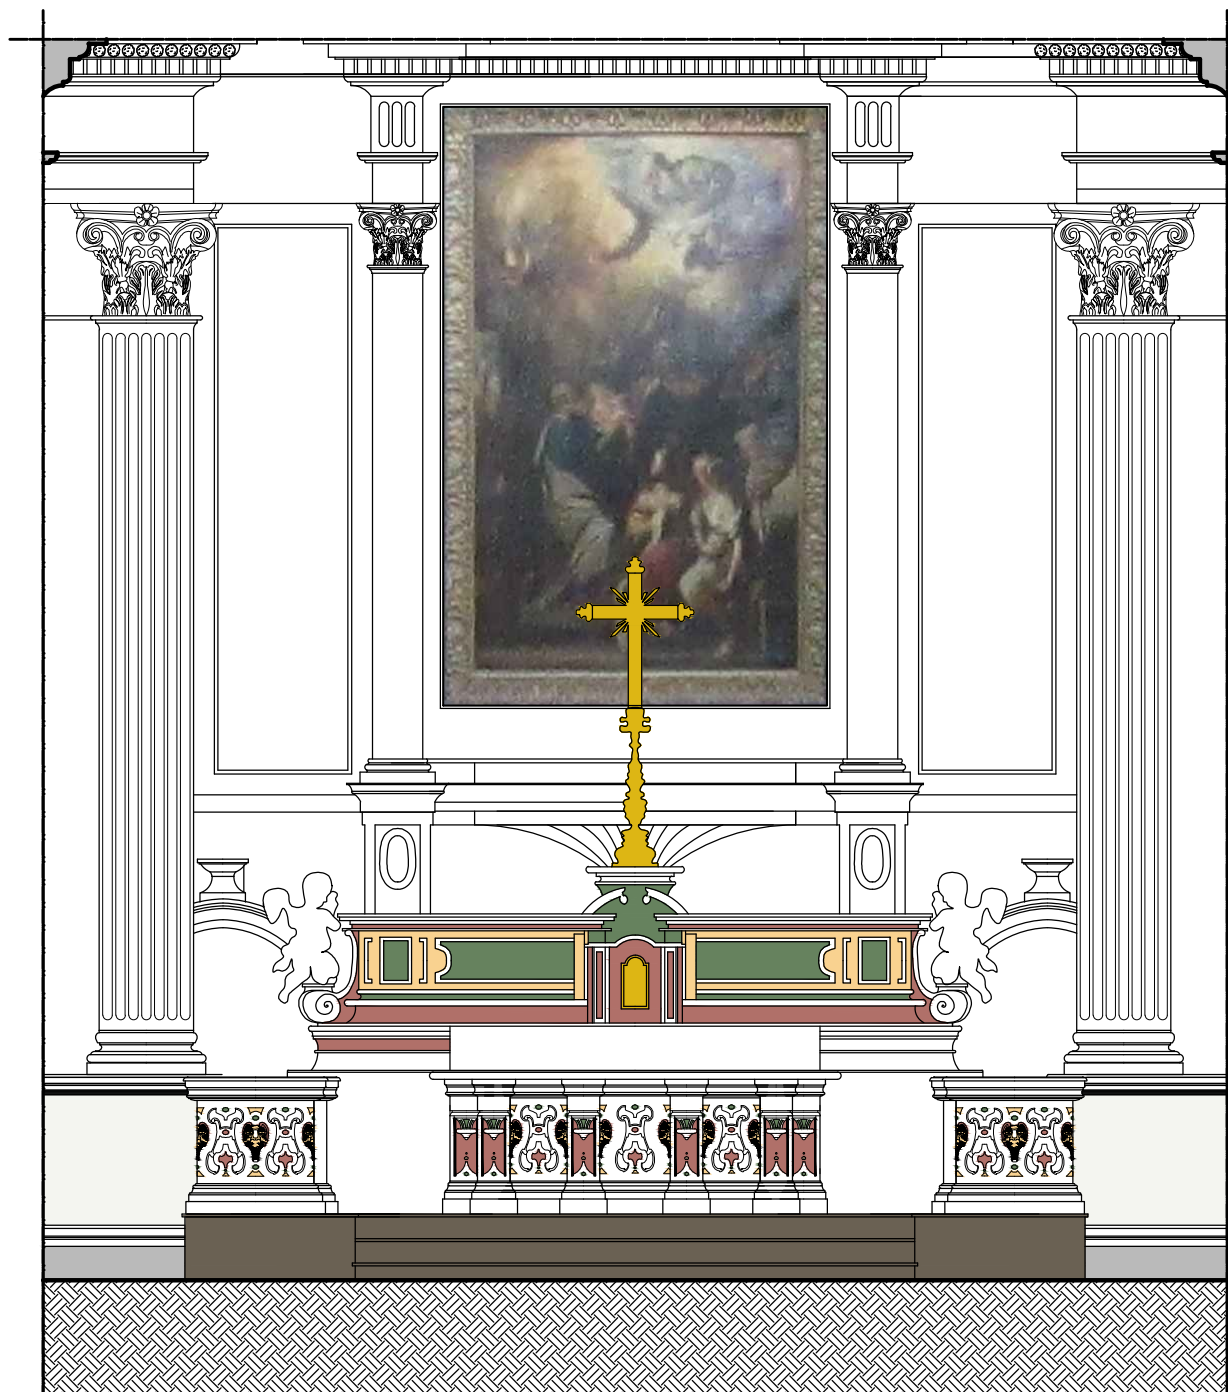

FOTO N. 22

ALTARE MAGGIORE

FOTO N. 27

PARTICOLARI BALAUSTRATA DELL'AMBONE

Parrocchia-Santuario
Santa Maria della Natività e San Ciro
Portici (NA)

prospetto: particolare dell'altare maggiore
stato dei luoghi - scala 1:50

planimetria: particolare del pavimento antistante l'altare maggiore
stato dei luoghi - scala 1:50

LEGENDA MATERIALI

BASALTINO

GRANITO ROSA DI SARDEGNA

BARDIGLIO