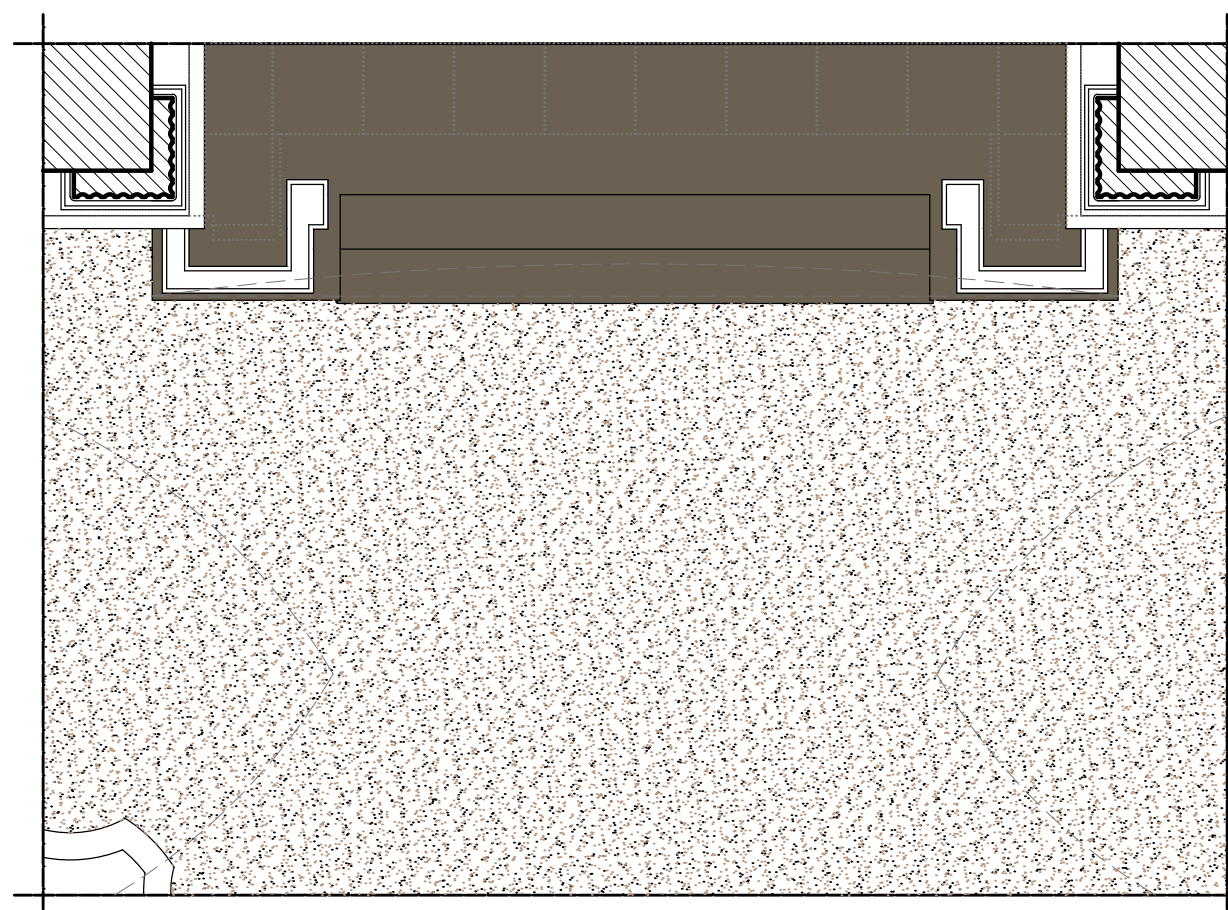

FOTO N. 22

ALTARE MAGGIORE

FOTO N. 27

PARTICOLARI BALAUSTRATA DELL'AMBONE

Parrocchia-Santuario
Santa Maria della Natività e San Ciro
Portici (NA)

prospetto: particolare dell'altare maggiore
stato dei luoghi - scala 1:50

planimetria: particolare del pavimento antistante l'altare maggiore
stato dei luoghi - scala 1:50

LEGENDA MATERIALI

BASALTINO

GRANITO ROSA DI SARDEGNA

BARDIGLIO